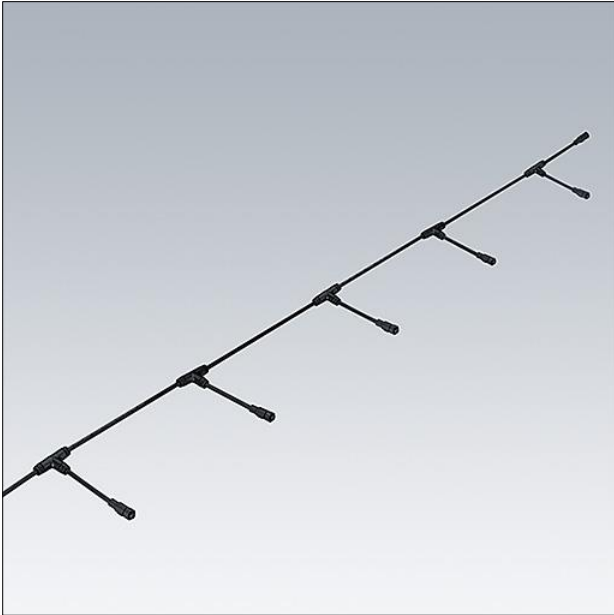

Anschluss

Verbindung (IP68) zum Anschluss von 6 Reihen oder Leuchten an das THORNeco-Kabelsystem mit 1 Stecker und 6 Buchsen.
Kompatibel mit LEONIE, ROSY, MARY. Material: H07RN-F 3 x 1,5 mm², Gewicht: 0,58 kg

TE_ECOnnect_F_MULTI_CONNECTOR_STRIP.jpg

TE_ACC_M_MULTI_CONNECTOR.wmf